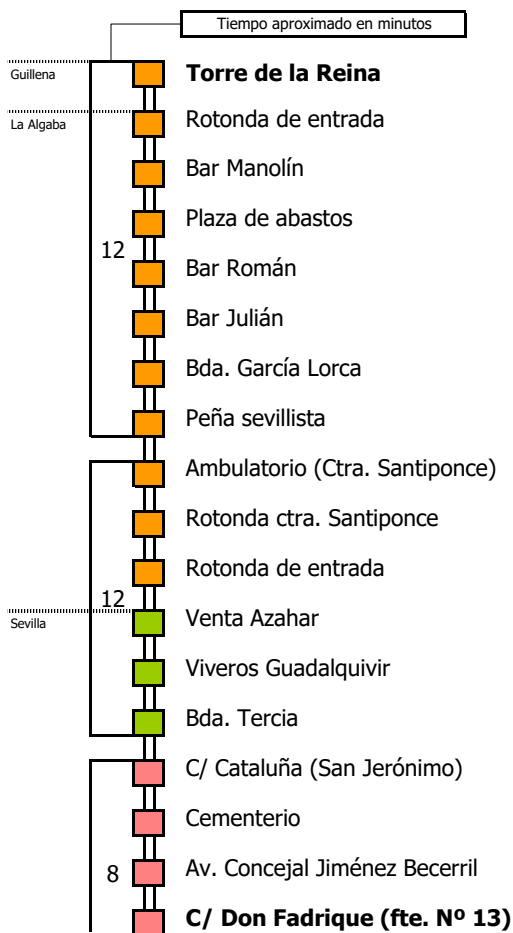

D E		L U N E S					A V I E R N E S																
05	06	07	08	09	10	11	12	13	14	15	16	17	18	19	20	21	22	23	24	01	02	03	04
30							30					30											

S Á B A D O S																							
05	06	07	08	09	10	11	12	13	14	15	16	17	18	19	20	21	22	23	24	01	02	03	04
50					00										00								

Línea **ADAPTADA** a personas con movilidad reducida

**Lectura de la tabla**

La línea superior representa las horas y las inferiores, los minutos.  
Ej: el autobús sale a las 21.30 horas

# M-114 Torre de la Reina - La Algaba - Sevilla

LA ALGABA - SEVILLA

Horario aproximado salvo dificultades de tráfico

S Á B A D O S																							
05	06	07	08	09	10	11	12	13	14	15	16	17	18	19	20	21	22	23	24	01	02	03	04
			15									45									35		

NOTA:horarios de salida de Torre de la Reina.  
El paso por La Algaba se produce aproximadamente 15 minutos después.  
Esta línea **no circula domingos ni festivos**