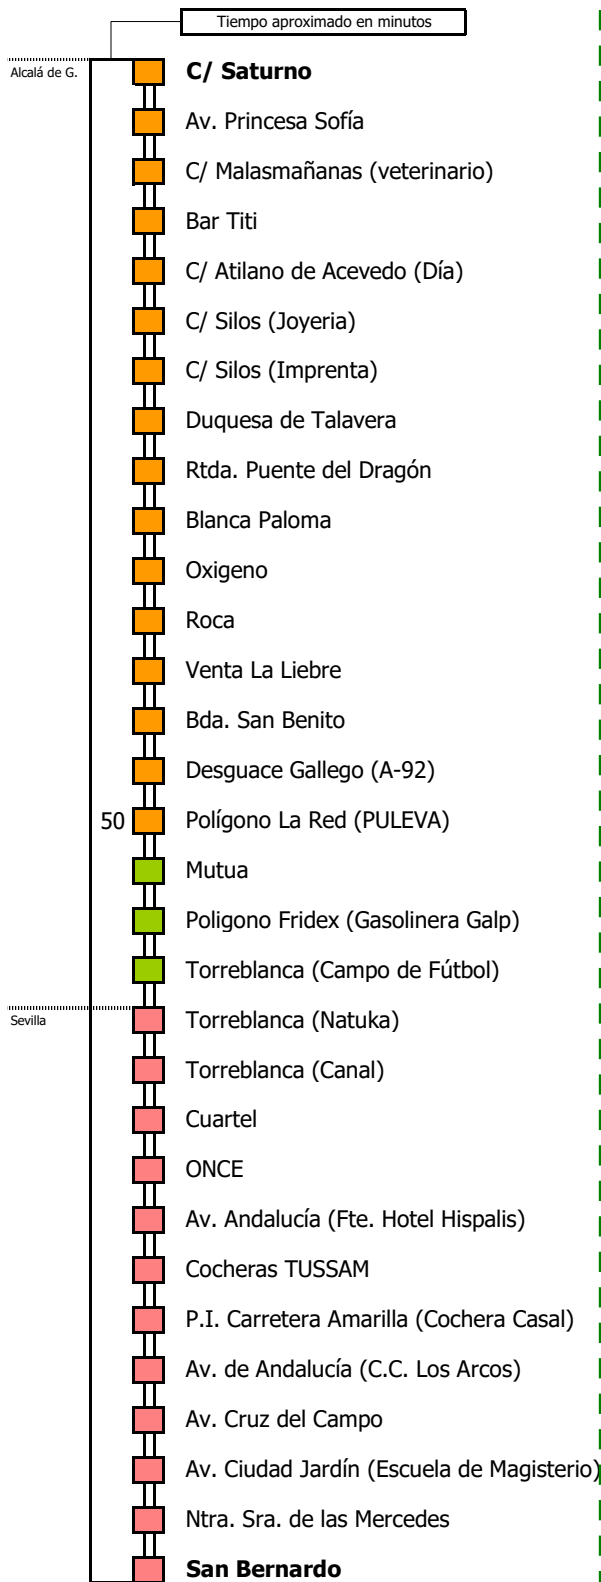

Tiempo aproximado en minutos

Horario aproximado salvo dificultades de tráfico

HORARIO DE VERANO

Válido entre el 1 de julio y el 31 de agosto de 2026

D E L U N E S A V I E R N E S																								
05	06	07	08	09	10	11	12	13	14	15	16	17	18	19	20	21	22	23	24	01	02	03	04	
35	15	05	35	25	25	25	25	25	25	25	25	25	25	25	25	25	10	40	20	05				
																		50						

(*) Estas paradas sólo las realizan los servicios en negrita

- Zona A
- Zona B
- Zona C
- Zona D

Línea **PARCIALMENTE ADAPTADA** a personas con movilidad reducida

1 En negrita. Servicios que paran en Goya y Hda. Dolores

2 Salen desde el interior de la Estación del Prado de San Sabasti. **Lectura de la tabla**

La línea superior representa las horas y las inferiores, los minutos.

Ej: el autobús sale a las 21.30 horas

Horario aproximado salvo dificultades de tráfico

HORARIO DE VERANO

Válido entre el 1 de julio y el 31 de agosto de 2026

D E L U N E S A V I E R N E S																							
05	06	07	08	09	10	11	12	13	14	15	16	17	18	19	20	21	22	23	24	01	02	03	04
15	15	00	30	15	05	05	05	05	05	05	05	05	05	05	05	05	05	05	05	05	35	20	
												45											50