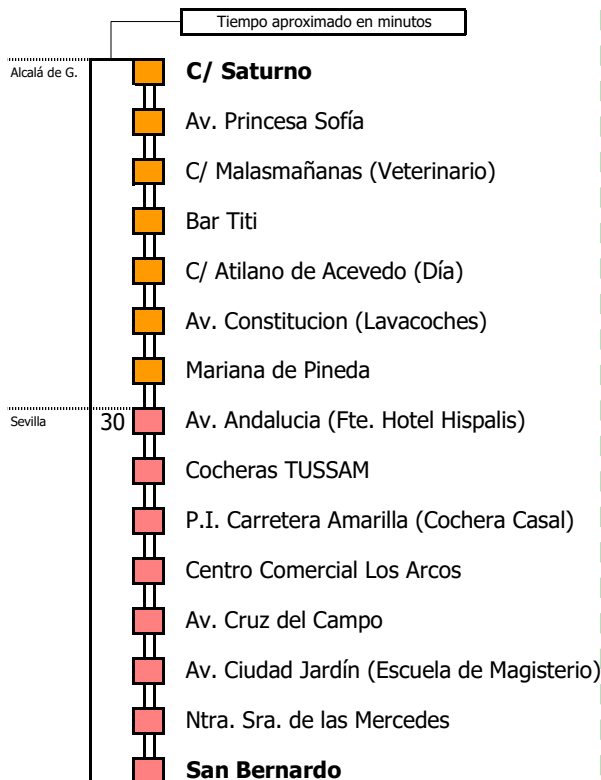

D	E	L	U	N	E	S	A	V	I	E	R	N	E	S									
05	06	07	08	09	10	11	12	13	14	15	16	17	18	19	20	21	22	23	24	01	02	03	04
20	10	20	10	40	05	25	05	15	35	20	00	10	20										
45	30	45	55		50		25	35		30	40	50											
			55				45	55															

NOTA: esta línea **no circula sábados, domingos ni festivos**

- Zona A
- Zona B
- Zona C
- Zona D

Línea **PARCIALMENTE ADAPTADA** a personas con movilidad reducida

Lectura de la tabla

La línea superior representa las horas y las inferiores, los minutos.

Ej: el autobús sale a las 21.30 horas

M-122

Alcalá de Guadaíra (Directo) - Sevilla

ALCALÁ DE GUADAÍRA - SEVILLA

Horario aproximado salvo dificultades de tráfico

HORARIO DE VERANO

Válido entre el 1 de julio y el 31 de agosto de 2026

D	E	L	U	N	E	S	A	V	I	E	R	N	E	S									
05	06	07	08	09	10	11	12	13	14	15	16	17	18	19	20	21	22	23	24	01	02	03	04
40	05	15	05	15	25	10	20	35	15	25	05	30	00	10									
	30	40	30	40		40	55	55	45		50		40										
	50		50																				