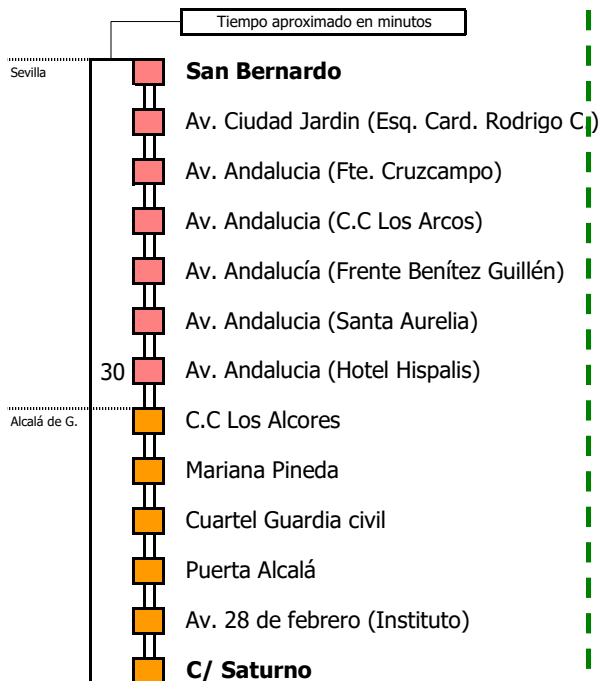

M-122

Sevilla - Alcalá de Guadaira (Directo)

SEVILLA - ALCALÁ DE GUADAÍRA

Tiempo aproximado en minutos

Horario aproximado salvo dificultades de tráfico

HORARIO DE VERANO

Válido entre el 1 de julio y el 31 de agosto de 2026

D	E	L	U	N	E	S	A	V	I	E	R	N	E	S									
05	06	07	08	09	10	11	12	13	14	15	16	17	18	19	20	21	22	23	24	01	02	03	04
20	10	20	10	40	05	25	05	15	35	20	00	10	20										
45	30	45	55		50		25	35		30	40	50											
			55				45	55															

NOTA: esta línea **no circula sábados, domingos ni festivos**

- Zona A
- Zona B
- Zona C
- Zona D

Línea **PARCIALMENTE ADAPTADA** a personas con movilidad reducida

Lectura de la tabla

La línea superior representa las horas y las inferiores, los minutos.