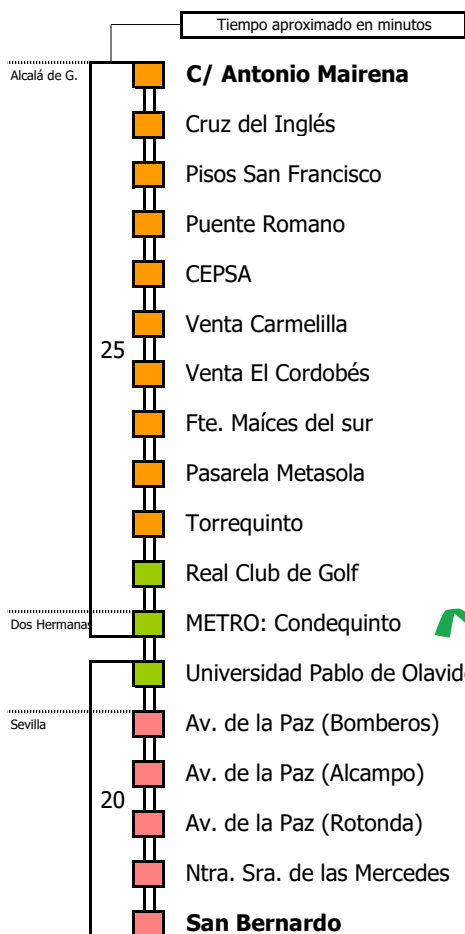

S		Á		B		A		D		O		S											
05	06	07	08	09	10	11	12	13	14	15	16	17	18	19	20	21	22	23	24	01	02	03	04
05												00											

NOTA: esta línea **no circula domingos ni festivos**

- Zona A
- Zona B
- Zona C
- Zona D

Línea **PARCIALMENTE ADAPTADA** a personas con movilidad reducida

Lectura de la tabla

La línea superior representa las horas y las inferiores, los minutos.

Ej: el autobús sale a las 21.30 horas

M-123

Alcalá de Guadaira (Por Quintillo) - Sevilla

ALCALÁ DE GUADAIRA - DOS HERMANAS - SEVILLA

Tiempo aproximado en minutos

Horario aproximado salvo dificultades de tráfico

HORARIO DE VERANO

Válido entre el 1 de julio y el 31 de agosto de 2026

D		E		L U N E S				A V I E R N E S															
05	06	07	08	09	10	11	12	13	14	15	16	17	18	19	20	21	22	23	24	01	02	03	04
				40				00 30				45											

S		Á		B		A		D		O		S											
05	06	07	08	09	10	11	12	13	14	15	16	17	18	19	20	21	22	23	24	01	02	03	04
				50				45															

NOTA: esta línea **no circula domingos ni festivos**

- Zona A
- Zona B
- Zona C
- Zona D