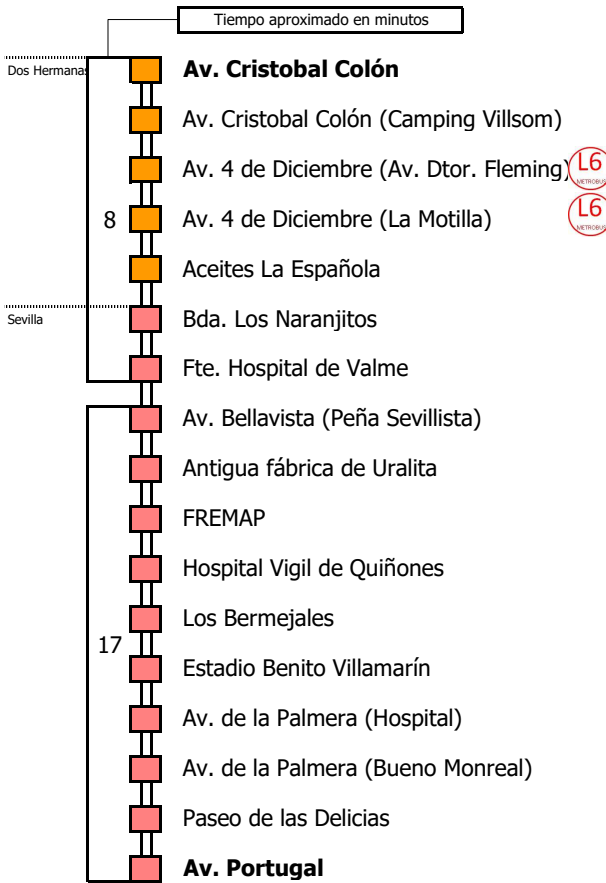

Horario aproximado salvo dificultades de tráfico

HORARIO DE VERANO

Válido entre el 1 de julio y el 31 de agosto de 2026

D E		L U N E S					A V I E R N E S																	
05	06	07	08	09	10	11	12	13	14	15	16	17	18	19	20	21	22	23	24	01	02	03	04	
45			15	00	30	15	45		15	00		15	45		15	45		15	45		15			
			45						45															
S Á B A D O S , D O M I N G O S Y F E S T .																								
05	06	07	08	09	10	11	12	13	14	15	16	17	18	19	20	21	22	23	24	01	02	03	04	
45			15	45			15	45		15	45		15	45		15	45		15	45				

Parada en Plataforma Reservada Metrobus L6

Línea **ADAPTADA** a personas con movilidad reducida

- Zona A
- Zona B
- Zona C
- Zona D

Lectura de la tabla

La línea superior representa las horas y las inferiores, los minutos.

Ej: el autobús sale a las 21.30 horas

Horario aproximado salvo dificultades de tráfico

HORARIO DE VERANO

Válido entre el 1 de julio y el 31 de agosto de 2026

D E L U N E S A V I E R N E S																							
05	06	07	08	09	10	11	12	13	14	15	16	17	18	19	20	21	22	23	24	01	02	03	04
00	30	15	00	30	00	30	15	00	30	00	30	00	30	00	30	00	30	00	30	00	30	00	30
												45											
S Á B A D O S , D O M I N G O S Y F E S T .																							
05	06	07	08	09	10	11	12	13	14	15	16	17	18	19	20	21	22	23	24	01	02	03	04
00	30				00	30				00	30				00	30				00	30	00	

Parada en Plataforma Reservada Metrobus L6

- Zona A
- Zona B
- Zona C
- Zona D

Línea **ADAPTADA** a personas con movilidad reducida

Lectura de la tabla

La línea superior representa las horas y las inferiores, los minutos.