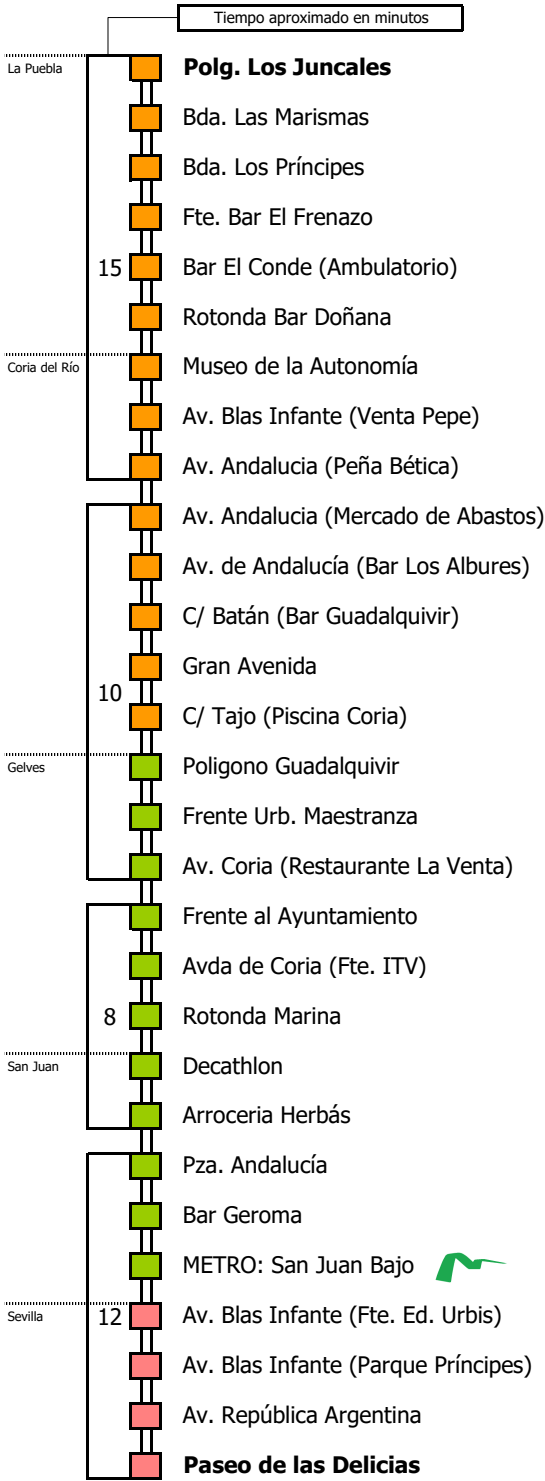

S		Á		B		A		D		O		S											
05	06	07	08	09	10	11	12	13	14	15	16	17	18	19	20	21	22	23	24	01	02	03	04
30	15	00	00	00	00	00	05	15	10	00	20	05	30	10	00	00	00						
		25	30	30	35	30	30		30			30	50										

D		O		M		I		N		G		O		S		Y		F		E		S		T		I		V		O		S	
05	06	07	08	09	10	11	12	13	14	15	16	17	18	19	20	21	22	23	24	01	02	03	04										
00					00	00	00	00	00	00	00	00	00	00	00	00	00	00	00	00	00	00	00	00									
			45									45																					

Línea **ADAPTADA** a personas con movilidad reducida

Lectura de la tabla

La línea superior representa las horas y las inferiores, los minutos.

Ej: el autobús sale a las 21.30 horas

Tiempo aproximado en minutos

Horario aproximado salvo dificultades de tráfico

HORARIO DE VERANO

Válido entre el 1 de julio y el 31 de agosto de 2026

D E		L U N E S					A		V I E R N E S														
05	06	07	08	09	10	11	12	13	14	15	16	17	18	19	20	21	22	23	24	01	02	03	04
45	25	05	05	05	05	10	10	15	05	05	05	05	15	20	00	25	10						
	50	25	25	25	25	30	30	30	40	35	40	35	40	45	40								
		45	45	45	45	55	50	50															