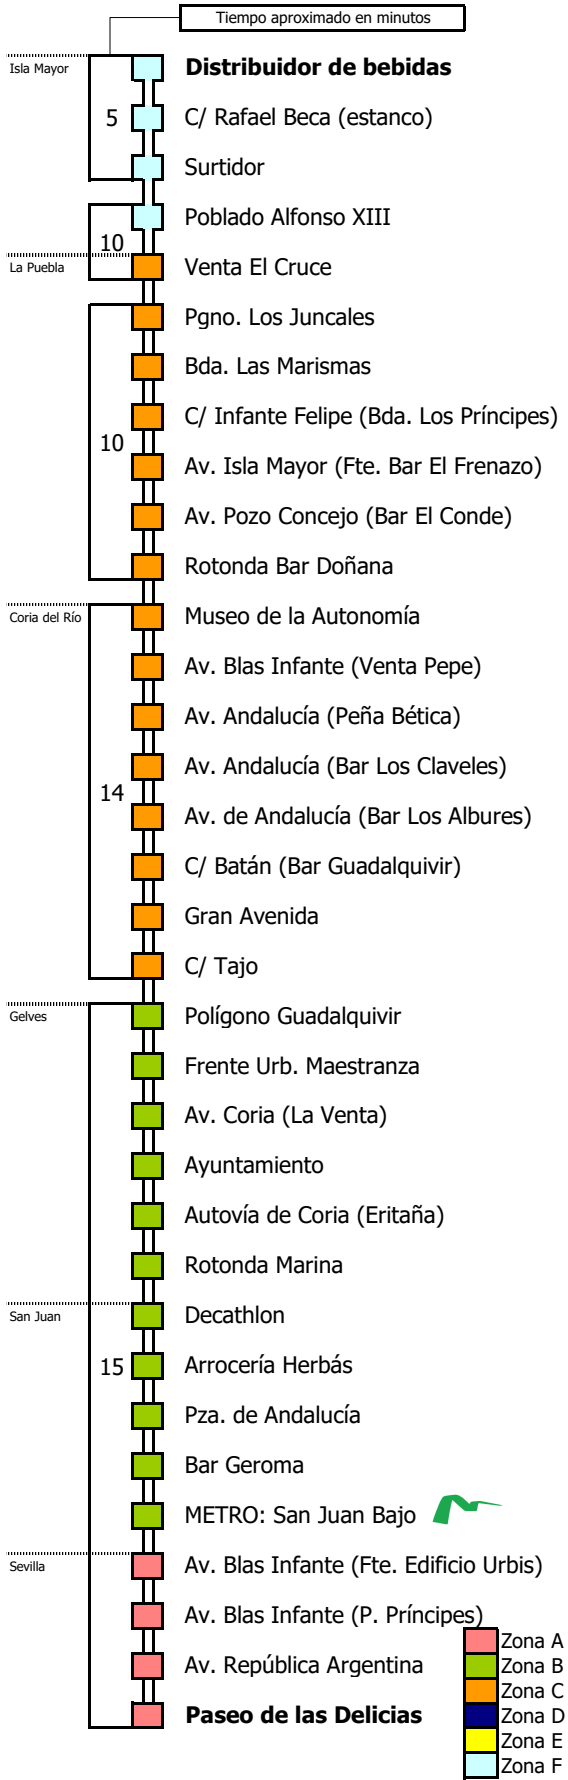

### HORARIO DE VERANO

Válido entre el 1 de julio y el 31 de agosto de 2026

D E		L U N E S					A V I E R N E S																			
05	06	07	08	09	10	11	12	13	14	15	16	17	18	19	20	21	22	23	24	01	02	03	04			
40		10					55					25					50					30				

#### Lectura de la tabla

La línea superior representa las horas y las inferiores, los minutos.

Ej: el autobús sale a las 21.30 horas

Horario aproximado salvo dificultades de tráfico

### HORARIO DE VERANO

Válido entre el 1 de julio y el 31 de agosto de 2026

D E L U N E S A V I E R N E S																											
05	06	07	08	09	10	11	12	13	14	15	16	17	18	19	20	21	22	23	24	01	02	03	04				
				25				00				45				15				45				25			

#### Lectura de la tabla

La línea superior representa las horas y las inferiores, los minutos.

Ej: el autobús sale a las 21.30 horas