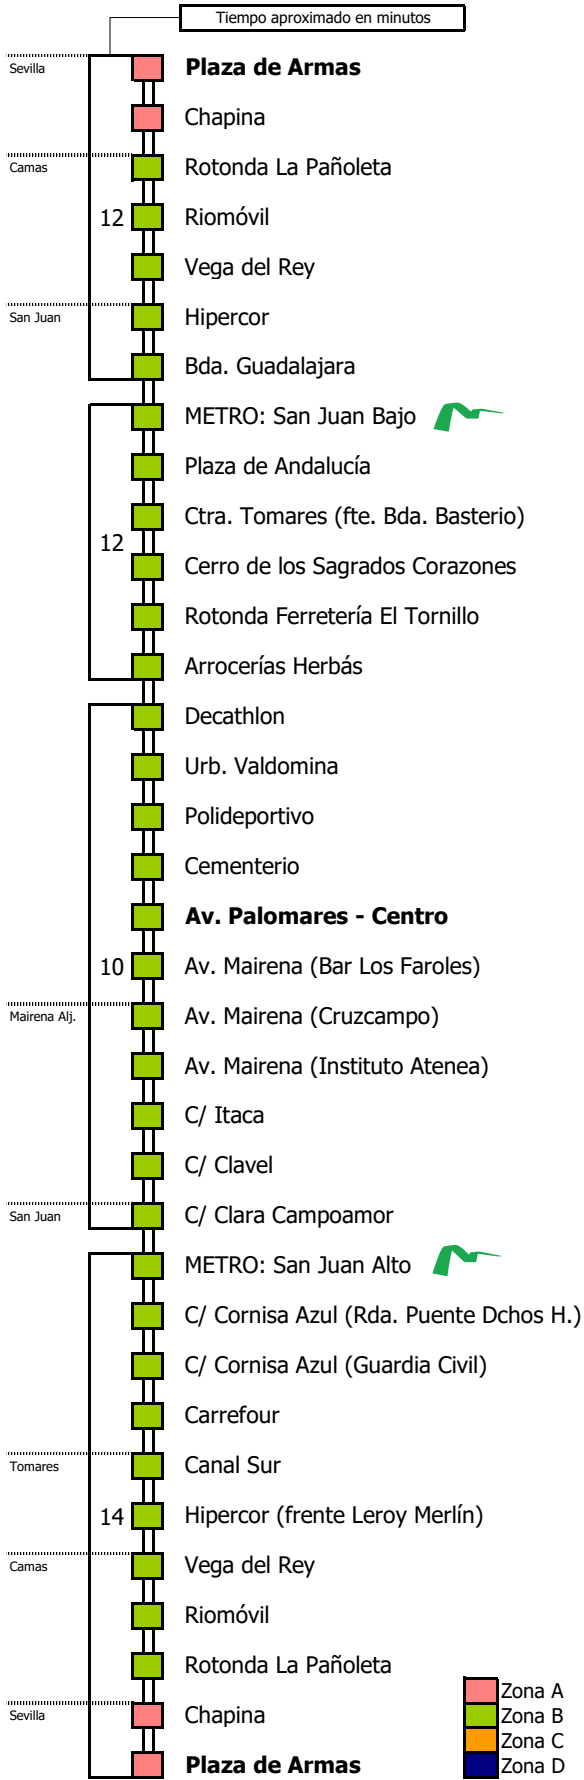

# Sevilla - Mairena del Aljarafe (Cerro)

SEVILLA - CAMAS - SAN JUAN DE A. - MAIRENA DEL ALJARAFE - SAN JUAN DE A. - TOMARES - CAMAS - SEVILLA

Horario aproximado salvo dificultades de tráfico

## HORARIO REGULAR

Válido desde el 1 de julio de 2026

D	E	L	U	N	E	S	A	V	I	E	R	N	E	S										
05	06	07	08	09	10	11	12	13	14	15	16	17	18	19	20	21	22	23	24	01	02	03	04	
			15		05	05	15	15	15															
			45																					

- 1 Sale desde c/ Itaca (Mairena del Aljarafe)
- 2 Finaliza en Av. Mairena- Instituto Atenea (Mairena Alj)

Línea **ADAPTADA** a personas con movilidad reducida

### Lectura de la tabla

La línea superior representa las horas y las inferiores, los minutos.

Ej: el autobús sale a las 21.30 horas