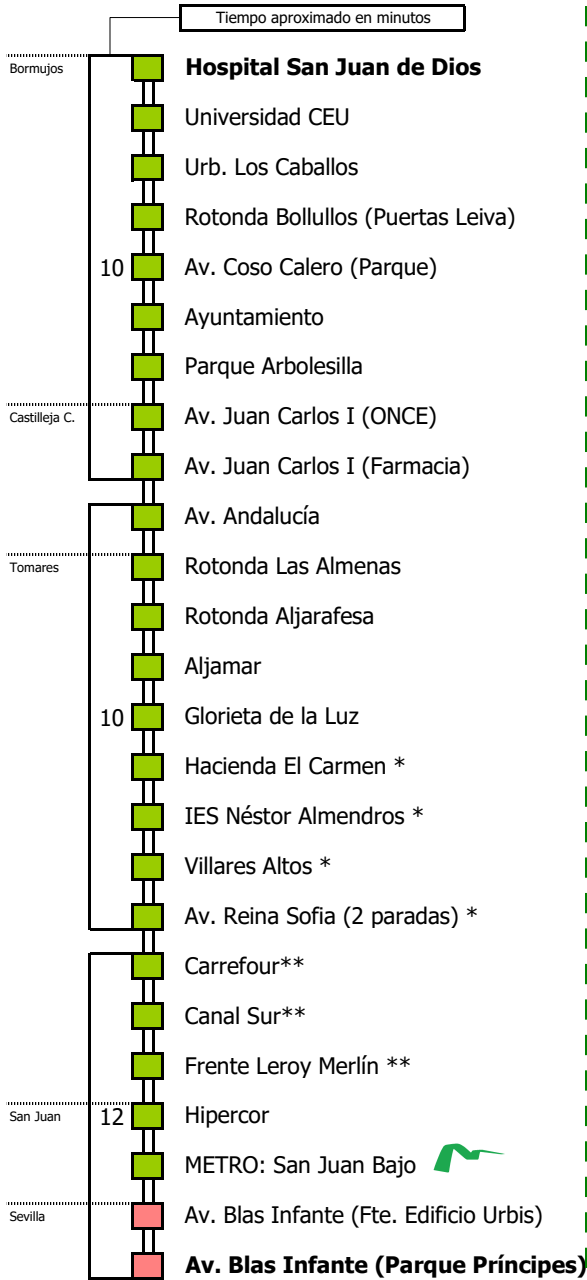

Horario aproximado salvo dificultades de tráfico

HORARIO REGULAR

Válido entre el 1 de julio y el 31 de agosto de 2026

D	E	L	U	N	E	S	A	V	I	E	R	N	E	S									
05	06	07	08	09	10	11	12	13	14	15	16	17	18	19	20	21	22	23	24	01	02	03	04
	45	45		00	00	45		15	15	15		00	00	00	15								

NOTA: esta línea **no circula sábados, domingos ni festivos**

(*) Paradas que se efectúan en los servicios por Avenida Reina Sofía
 (**) Paradas que no se efectúan en los servicios que pasan por Avenida Reina Sofía

- Zona A
- Zona B
- Zona C
- Zona D

1 Servicios por Av. Reina Sofía en Tomares

Línea **PARCIALMENTE ADAPTADA** a personas con movilidad reducida

Lectura de la tabla
 La línea superior representa las horas y las inferiores, los minutos.
 Ej: el autobús sale a las 21.30 horas

Horario aproximado salvo dificultades de tráfico

HORARIO REGULAR

Válido entre el 1 de julio y el 31 de agosto de 2026

D	E	L	U	N	E	S	A	V	I	E	R	N	E	S									
05	06	07	08	09	10	11	12	13	14	15	16	17	18	19	20	21	22	23	24	01	02	03	04
		15	15	30		00	15	45	45		15	30	30	45	45								