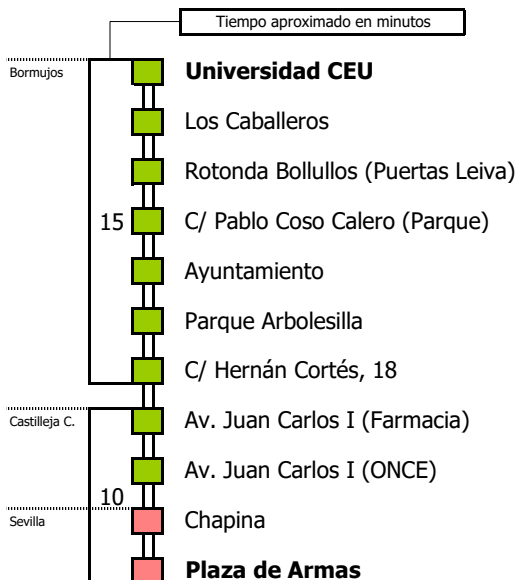

- Zona A
- Zona B
- Zona C
- Zona D

Línea **PARCIALMENTE ADAPTADA** a personas con movilidad reducida

### Lectura de la tabla

La línea superior representa las horas y las inferiores, los minutos.

Ej: el autobús sale a las 21.30 horas

Horario aproximado salvo dificultades de tráfico

**HORARIO DE VERANO**

Válido entre el 1 de julio y el 31 de agosto de 2026

**D E L U N E S A V I E R N E S**

05	06	07	08	09	10	11	12	13	14	15	16	17	18	19	20	21	22	23	24	01	02	03	04	
55	25	25	25	25	25	25	25	25	25	25	25	25	25	25	55	55	55							

**S Á B A D O S**

05	06	07	08	09	10	11	12	13	14	15	16	17	18	19	20	21	22	23	24	01	02	03	04	
25	25	25	25	25	25	25	25	25	25	25	25	25	25	25	25	25	25							