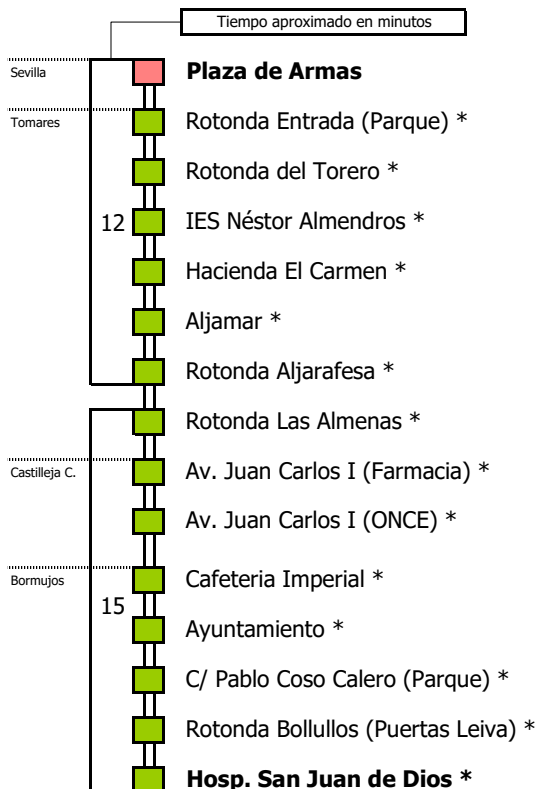

# M-164 Sevilla - Tomares - Bormujos

SEVILLA - TOMARES - CASTILLEJA DE LA CUESTA - BORMUJOS

- Zona A
- Zona B
- Zona C
- Zona D

Horario aproximado salvo dificultades de tráfico

## HORARIO REGULAR

Válido entre el 1 de julio y el 31 de agosto de 2026

### S Á B A D O S

06 07 08 09 10 11 12 13 14 15 16 17 18 19 20 21 22 23 24 01 02 03 04 05  
00 00 00 00 00

#### Lectura de la tabla

La línea superior representa las horas y las inferiores, los minutos.

Ej: el autobús sale a las 21.30 horas

21  
15  
30