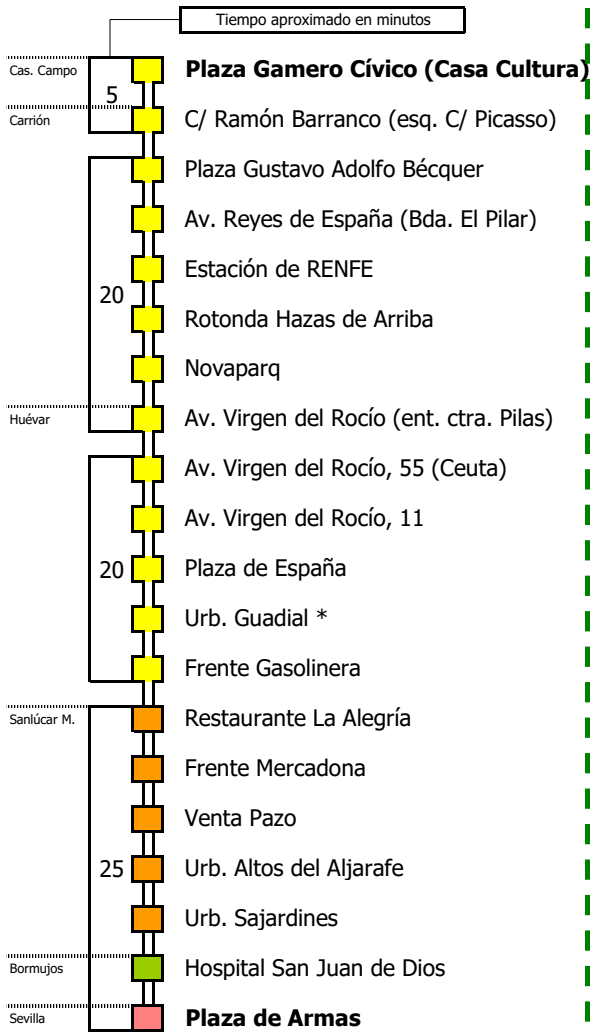

Los servicios de las 16:00 y 22:00 laborables (M-166) con final en Castilleja del Campo y con paso por las localidades de Gines, Espartinas, Villanueva del Ariscal (sólo el de las 22:00), Sanlúcar la Mayor, Huévar del Aljarafe y Carrión de los Céspedes. NO SE REALIZAN EN EL MES DE AGOSTO

(*) Parada que se efectúa solo bajo demanda
Para ello deberán contactar con el número de teléfono 955.053.205 de lunes a viernes laborables en horario de 08:00 a 15:00 horas.

Línea **PARCIALMENTE ADAPTADA** a personas con movilidad reducida

Lectura de la tabla

La línea superior representa las horas y las inferiores, los minutos.
Ej: el autobús sale a las 21.30 horas

- Zona A
- Zona B
- Zona C
- Zona D
- Zona E
- Zona F

1 Servicio con parada bajo demanda