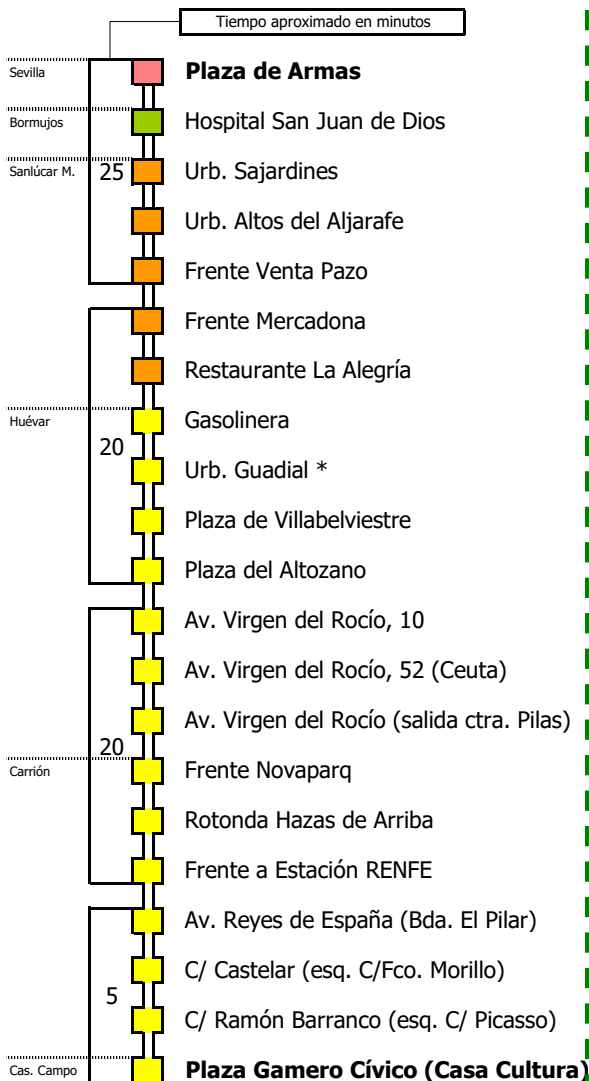

M-165

Sevilla - Huévar - Carrión - Castilleja del Campo

SEVILLA - BORMUJOS - HUÉVAR DEL ALJARAFE - CARRIÓN DE LOS CÉSPEDES - CASTILLEJA DEL CAMPO

- Zona A
- Zona B
- Zona C
- Zona D
- Zona E
- Zona F

1 Servicio con parada bajo demanda

Horario aproximado salvo dificultades de tráfico

HORARIO DE VERANO

Válido entre el 1 de julio y el 31 de agosto de 2026

D		E		L		U		N		E		S		A		V		I		E		R		N		E		S		
05	06	07	08	09	10	11	12	13	14	15	16	17	18	19	20	21	22	23	24	01	02	03	04	30	00	30	30	00		

Los servicios de las 16:00 y 22:00 laborables (M-166) con final en Castilleja del Campo y con paso por las localidades de Gines, Espartinas, Villanueva del Ariscal (sólo el de las 22:00), Sanlúcar la Mayor, Huévar del Aljarafe y Carrión de los Céspedes. NO SE REALIZAN EN EL MES DE AGOSTO

Lectura de la tabla

La línea superior representa las horas y las inferiores, los minutos.
Ej: el autobús sale a las 21.30 horas

- Zona A
- Zona B
- Zona C
- Zona D
- Zona E
- Zona F

1 Servicio con parada bajo demanda