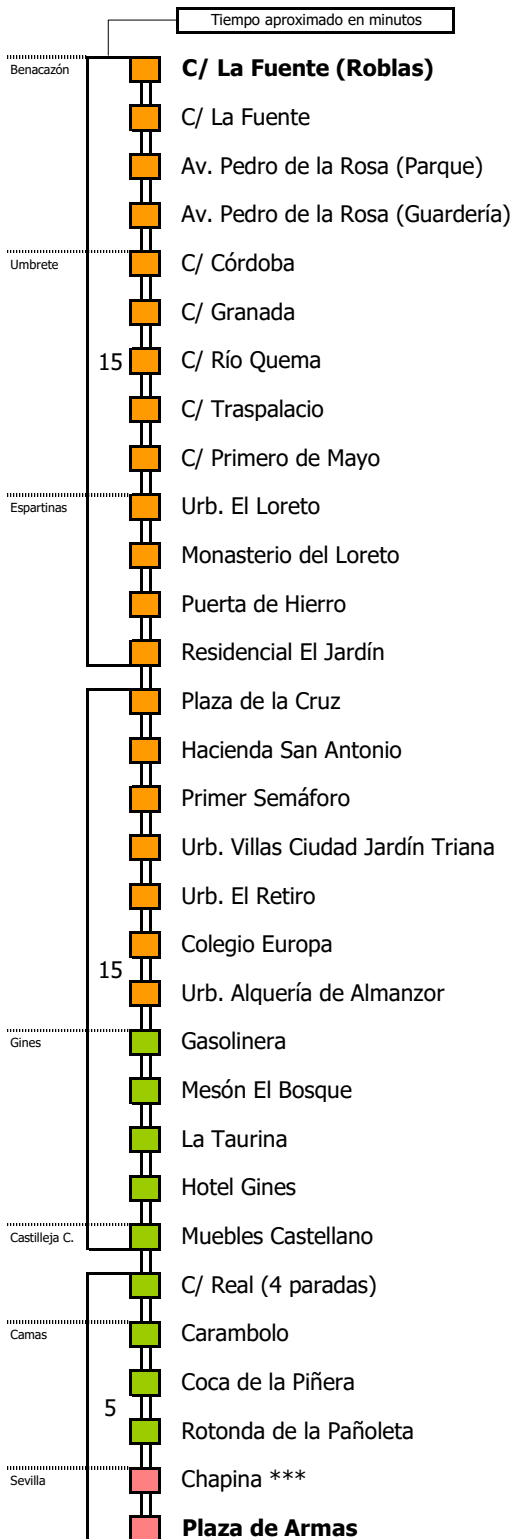

Horario aproximado salvo dificultades de tráfico

SEVILLA - BENACAZÓN

Válido entre el 1 y el 31 de julio de 2026

D E L U N E S A V I E R N E S

05	06	07	08	09	10	11	12	13	14	15	16	17	18	19	20	21	22	23	24	01	02	03	04	
				00	15	00	15	00	15	00	15	00	00	15	15	15	00	00	00	00				
				30	30			30	30	30	30						30							

SEVILLA - UMBRETE

Válido entre el 1 y el 31 de julio de 2026

D E L U N E S A V I E R N E S

05	06	07	08	09	10	11	12	13	14	15	16	17	18	19	20	21	22	23	24	01	02	03	04
				00	15	15	00	15	00	15	00	15	00	00	15	15	15	00	00	00	00		
				30	30			30	30	30	30						30						

Lectura de la tabla

La línea superior representa las horas y las inferiores, los minutos.

Ej: el autobús sale a las 21.30 horas.

- 1 Sevilla - Umbrete - Benacazón (por A-49)
- 2 Sólo viernes

- Zona A
- Zona B
- Zona C
- Zona D

- 1 Umbrete - Benacazón - Sevilla (por A-49)
- 2 Sólo viernes

Horario aproximado salvo dificultades de tráfico

BENACAZÓN - SEVILLA

Válido entre el 1 y el 31 de julio de 2026

D E L U N E S A V I E R N E S																							
05	06	07	08	09	10	11	12	13	14	15	16	17	18	19	20	21	22	23	24	01	02	03	04
10	00	00	00	15	15	00	00	00	00	00	15	15	00	30	00	00							
	00	00	15	30		00	15	00							30								