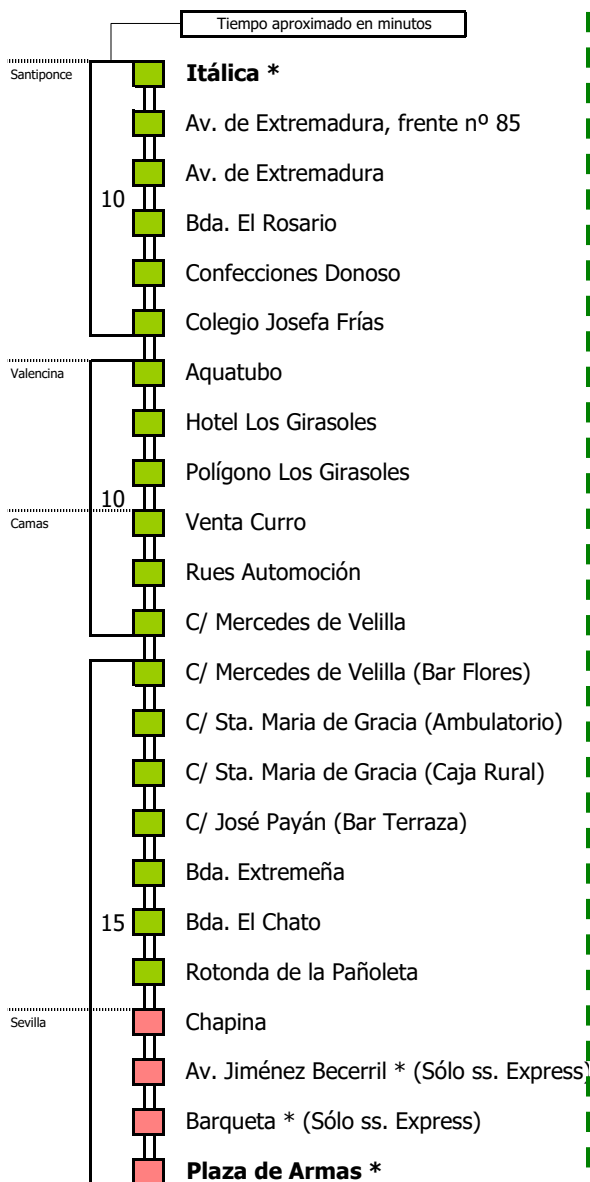

(*) Los servicios Express sólo realizan estas paradas

- Zona A
- Zona B
- Zona C
- Zona D

- 1 Solo se realizan los viernes laborables
- 2 Servicios Express
- 3 Línea M-170B (Hasta Las Pajanosas)
- 4 Servicios hasta Bda. La Cruz (Venta Curro)

Línea **PARCIALMENTE ADAPTADA** a personas con movilidad reducida

Lectura de la tabla

La línea superior representa las horas y las inferiores, los minutos.

Ej: el autobús sale a las 21.30 horas

21

15

30

(*) Los servicios Express sólo realizan estas paradas

- Zona A
- Zona B
- Zona C
- Zona D

Horario aproximado salvo dificultades de tráfico

HORARIO DE VERANO

Válido entre el 1 y el 31 de julio de 2026

D E		L U N E S										A V I E R N E S											
05	06	07	08	09	10	11	12	13	14	15	16	17	18	19	20	21	22	23	24	01	02	03	04
00	00	00	00	00	00	00	00	00	00	00	00	00	00	00	00	00	00	00	00	00	00	00	00
10	10	00	20	30	30	30	30	25	05	30	30	30	30	30	30	30	30	30	30	00	00	00	00
		30	30	30	30	45	30	30															
			40					30	30														
									45														

Lectura de la tabla

La línea superior representa las horas y las inferiores, los minutos.
Ej: el autobús sale a las 21.30 horas