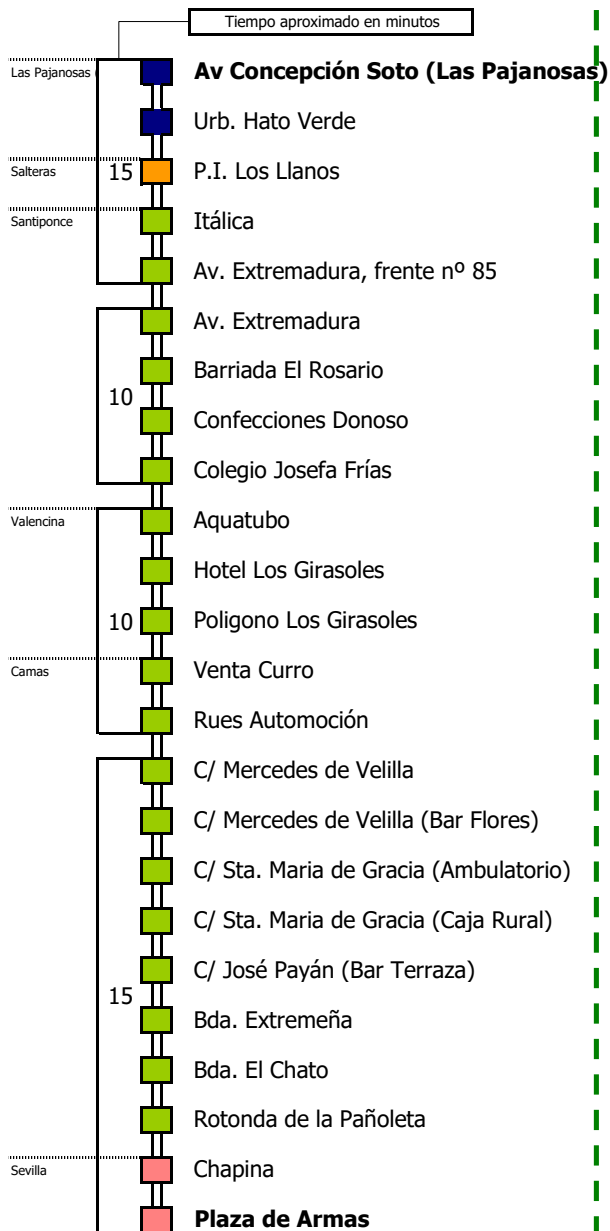

M-170B

Las Pajanosas (Guillena) - Santiponce - Sevilla

LAS PAJANOSAS (GUILLENA) - SANTIPONCE - VALENCINA DE LA CONCEPCIÓN - CAMAS - SEVILLA

Horario aproximado salvo dificultades de tráfico

HORARIO REGULAR

Válido entre el 1 de julio y el 31 de agosto de 2026

D E		L U N E S				A V I E R N E S																		
05	06	07	08	09	10	11	12	13	14	15	16	17	18	19	20	21	22	23	24	01	02	03	04	
	10	10			30				30	30					30									

S Á B A D O S																							
05	06	07	08	09	10	11	12	13	14	15	16	17	18	19	20	21	22	23	24	01	02	03	04
	55				00				40							45							

D O M I N G O S Y F E S T I V O S																							
05	06	07	08	09	10	11	12	13	14	15	16	17	18	19	20	21	22	23	24	01	02	03	04
	50				45				45					45									

- Zona A
- Zona B
- Zona C
- Zona D

Línea **PARCIALMENTE ADAPTADA** a personas con movilidad reducida

Lectura de la tabla

La línea superior representa las horas y las inferiores, los minutos.

Ej: el autobús sale a las 21.30 horas