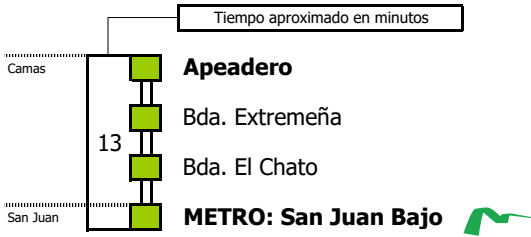

M-173B

Camas - San Juan de Aznalfarache

CAMAS - SAN JUAN DE AZNALFARACHE

Horario aproximado salvo dificultades de tráfico

HORARIO REGULAR

Válido entre el 1 de julio y el 31 de agosto de 2026

D	E	L	U	N	E	S	A	V	I	E	R	N	E	S										
05	06	07	08	09	10	11	12	13	14	15	16	17	18	19	20	21	22	23	24	01	02	03	04	

NOTA: esta línea **no circula sábados, domingos ni festivos**

- Zona A
- Zona B
- Zona C
- Zona D

Línea **PARCIALMENTE ADAPTADA** a personas con movilidad reducida

Lectura de la tabla

La línea superior representa las horas y las inferiores, los minutos.