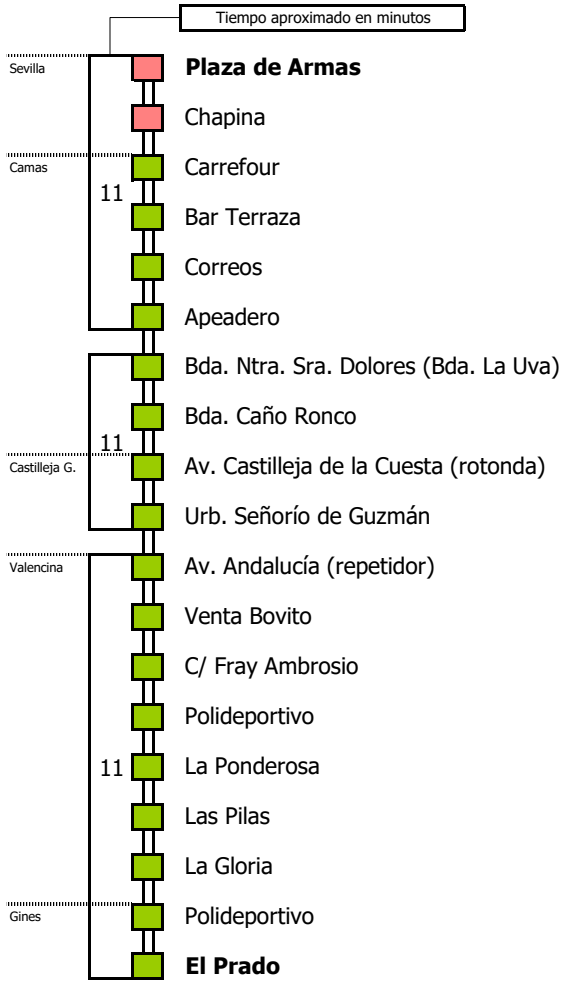

M-174

Sevilla - Camas - Valencina - Las Pilas - La Gloria

SEVILLA - CAMAS - CASTILLEJA DE GUZMÁN - VALENCINA DE LA CONCEPCIÓN - GINES

Tiempo aproximado en minutos

Horario aproximado salvo dificultades de tráfico

HORARIO REGULAR

Válido entre el 1 de julio y el 31 de agosto de 2026

D E L U N E S A V I E R N E S

05	06	07	08	09	10	11	12	13	14	15	16	17	18	19	20	21	22	23	24	01	02	03	04						
				10 40					10 40					10 40					10 40					10 40					00

- Zona A
- Zona B
- Zona C
- Zona D

1 Sólo los viernes

Línea **PARCIALMENTE ADAPTADA** a personas con movilidad reducida

Lectura de la tabla

La línea superior representa las horas y las inferiores, los minutos.

Ej: el autobús sale a las 21.30 horas