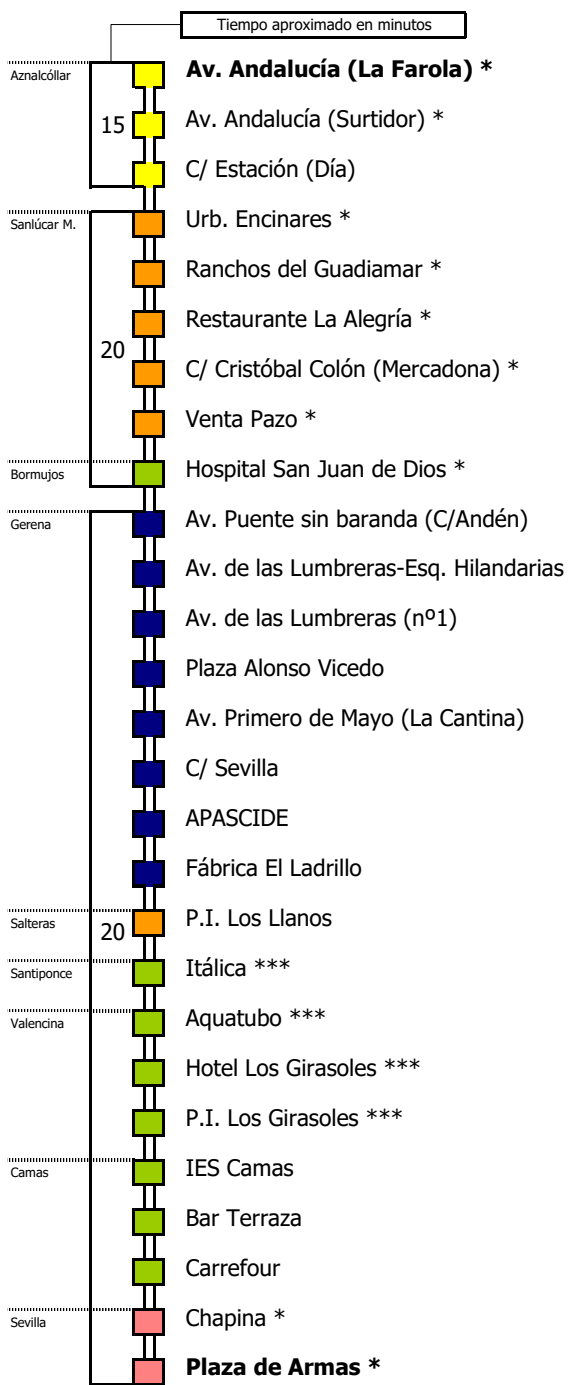

### HORARIO DE VERANO

Válido entre el 1 de julio y el 31 de agosto de 2026

D E L U N E S A V I E R N E S																							
05	06	07	08	09	10	11	12	13	14	15	16	17	18	19	20	21	22	23	24	01	02	03	04
50		00	45	55	00	00	30	00	30	00	30	00	30	00	30	00	30	00	30	00	30	00	30

(\*\*) El servicio directo sólo realiza estas paradas

(\*\*\*) Sólo en el servicio especificado por Pol. Los Girasoles (Valencina) y Santiponce

**Lectura de la tabla**

La línea superior representa las horas y las inferiores, los minutos.

Ej: el autobús sale a las 21.30 horas

- Zona A
- Zona B
- Zona C
- Zona D
- Zona E

- 1 Por el Polígono Los Girasoles (Valencina) y Santiponce
- 2 Por Sanlúcar la Mayor

Horario aproximado salvo dificultades de tráfico

#### Lectura de la tabla

La línea superior representa las horas y las inferiores, los minutos.

Ej: el autobús sale a las 21.30 horas