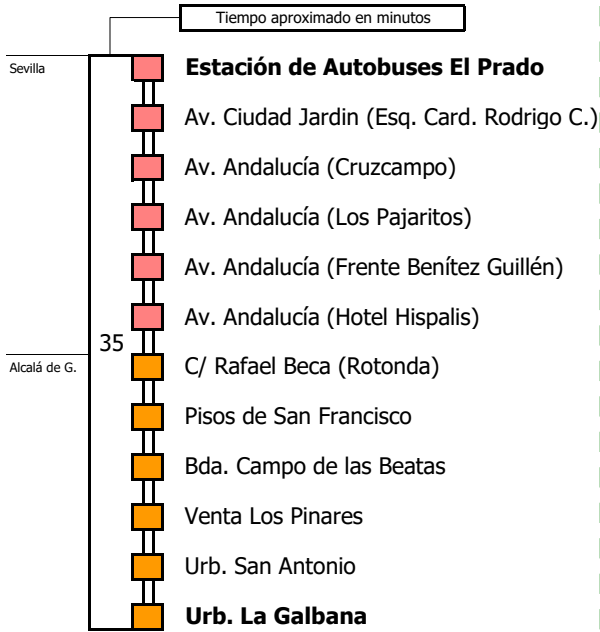

M-221

Sevilla - Utrera (Por Alcalá de Guadaíra y Quintillo)

SEVILLA - ALCALÁ DE GUADAÍRA - UTRERA

- Zona A
- Zona B
- Zona C
- Zona D

Horario aproximado salvo dificultades de tráfico

HORARIO DE VERANO POR ALCALÁ DE GUADAÍRA

Válido entre el 1 de julio y el 13 de septiembre de 2026

D E L U N E S											A V I E R N E S												
05	06	07	08	09	10	11	12	13	14	15	16	17	18	19	20	21	22	23	24	01	02	03	04
30																							

Lectura de la tabla

La línea superior representa las horas y las inferiores, los minutos.

Ej: el autobús sale a las 21.30 horas

M-221

Utrera - Sevilla (Por Alcalá de Guadaíra y Quintillo)

UTRERA - ALCALÁ DE GUADAÍRA - SEVILLA

S Á B A D O S , D O M I N G O S Y F E S T .																									
05	06	07	08	09	10	11	12	13	14	15	16	17	18	19	20	21	22	23	24	01	02	03	04		
												30											00		

NOTA: horario de salida desde Utrera.
Pasa por Alcalá aproximadamente 30 minutos después.