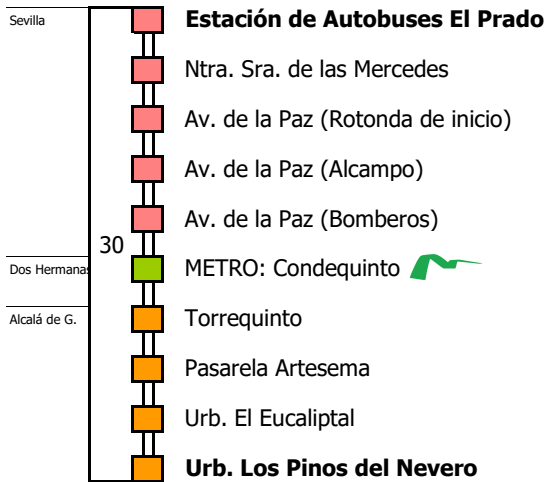

M-221

Sevilla - Utrera (Por Alcalá de Guadaíra y Quintillo)

SEVILLA - ALCALÁ DE GUADAÍRA - UTRERA

- Zona A
- Zona B
- Zona C
- Zona D

Horario aproximado salvo dificultades de tráfico

HORARIO DE VERANO POR ALCALÁ DE GUADAÍRA

Válido entre el 1 de julio y el 13 de septiembre de 2026

D E L U N E S											A V I E R N E S												
05	06	07	08	09	10	11	12	13	14	15	16	17	18	19	20	21	22	23	24	01	02	03	04
30																							

Lectura de la tabla

La línea superior representa las horas y las inferiores, los minutos.

Ej: el autobús sale a las 21.30 horas

M-221

Utrera - Sevilla (Por Alcalá de Guadaíra y Quintillo)

UTRERA - ALCALÁ DE GUADAÍRA - SEVILLA

S Á B A D O S , D O M I N G O S Y F E S T .																									
05	06	07	08	09	10	11	12	13	14	15	16	17	18	19	20	21	22	23	24	01	02	03	04		
												30											00		

NOTA: horario de salida desde Utrera.
Pasa por Alcalá aproximadamente 30 minutos después.