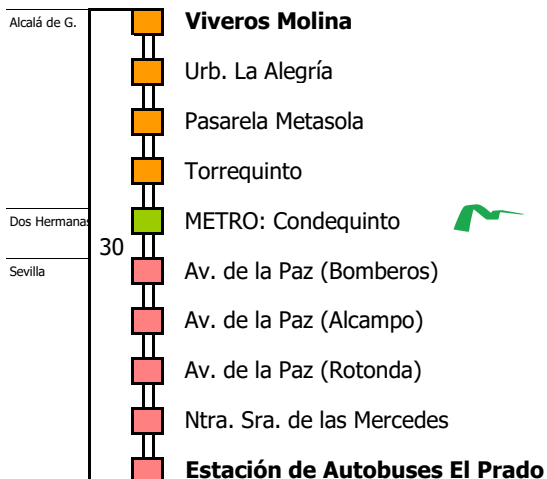

Lectura de la tabla

La línea superior representa las horas y las inferiores, los minutos.

Ej: el autobús sale a las 21.30 horas

M-221

Utrera - Sevilla (Por Alcalá de Guadaíra y Quintillo)

UTRERA - ALCALÁ DE GUADAÍRA - SEVILLA

Tiempo aproximado en minutos

Horario aproximado salvo dificultades de tráfico

HORARIO DE VERANO POR ALCALÁ DE GUADAÍRA

Válido entre el 1 de julio y el 13 de septiembre de 2026

D E L U N E S A V I E R N E S																							
05	06	07	08	09	10	11	12	13	14	15	16	17	18	19	20	21	22	23	24	01	02	03	04
																	00						

NOTA: horario de salida desde Utrera.
Pasa por Alcalá aproximadamente 30 minutos después.

HORARIO DE VERANO POR QUINTILLO

Válido entre el 1 de julio y el 13 de septiembre de 2026

D E L U N E S A V I E R N E S																								
05	06	07	08	09	10	11	12	13	14	15	16	17	18	19	20	21	22	23	24	01	02	03	04	
				30					30					45										

S Á B A D O S , D O M I N G O S Y F E S T .																									
05	06	07	08	09	10	11	12	13	14	15	16	17	18	19	20	21	22	23	24	01	02	03	04		
												30											00		

NOTA: horario de salida desde Utrera.
Pasa por Alcalá aproximadamente 30 minutos después.