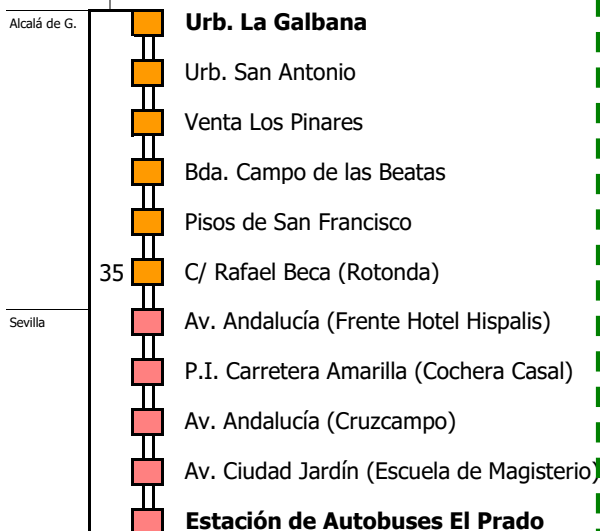

S Á B A D O S , D O M I N G O S Y F E S T .																							
05	06	07	08	09	10	11	12	13	14	15	16	17	18	19	20	21	22	23	24	01	02	03	04
00												00											

Línea **NO ADAPTADA** a personas con movilidad reducida

Lectura de la tabla

La línea superior representa las horas y las inferiores, los minutos.

Ej: el autobús sale a las 21.30 horas

M-221

Utrera - Sevilla (Por Alcalá de Guadaíra y Quintillo)

UTRERA - ALCALÁ DE GUADAÍRA - SEVILLA

Tiempo aproximado en minutos

Horario aproximado salvo dificultades de tráfico

HORARIO DE VERANO POR ALCALÁ DE GUADAÍRA

Válido entre el 1 de julio y el 13 de septiembre de 2026

D E L U N E S A V I E R N E S																							
05	06	07	08	09	10	11	12	13	14	15	16	17	18	19	20	21	22	23	24	01	02	03	04
																	00						

S Á B A D O S , D O M I N G O S Y F E S T .																									
05	06	07	08	09	10	11	12	13	14	15	16	17	18	19	20	21	22	23	24	01	02	03	04		
												30											00		

NOTA: horario de salida desde Utrera.
Pasa por Alcalá aproximadamente 30 minutos después.