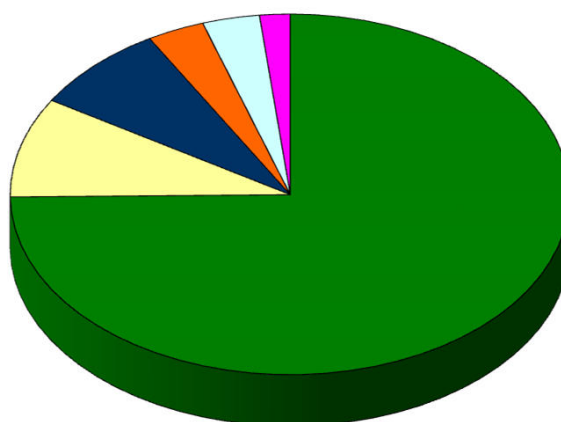

DURACIÓN DE LAS VISITAS

	enero 2012		últimos 12 meses	
	Visitas	%	Visitas	%
< 2min	38.098	74,80%	438.798	73,22%
2 min - 5 min	4.550	8,93%	57.833	9,65%
5 min - 15 min	4.016	7,89%	52.149	8,70%
15 min - 30 min	1.685	3,31%	21.792	3,64%
30 min - 1 h	1.684	3,31%	19.042	3,18%
> 1h	898	1,76%	9.643	1,61%

DISTRIBUCIÓN - ENERO 2012

■ < 2min	■ 2 min - 5 min	■ 5 min - 15 min
■ 15 min - 30 min	■ 30 min - 1 h	■ > 1h