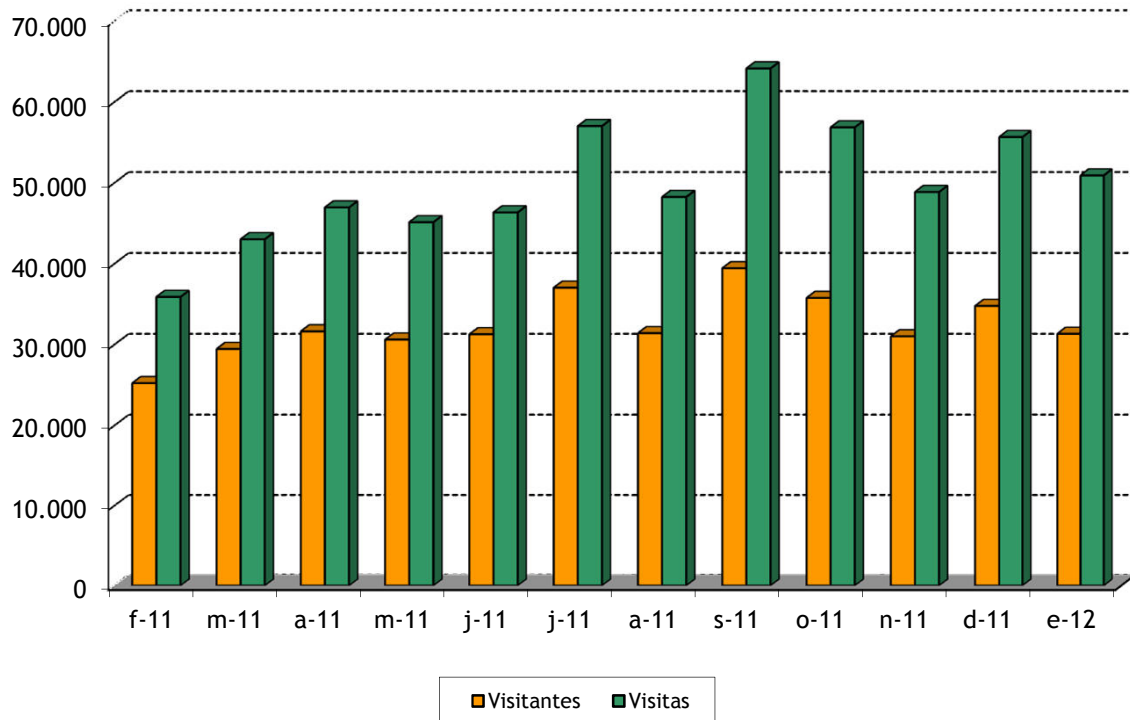

50.931

1,63 visitas por cada visitante

(599257 en los últimos 12 meses)

Páginas

165.822

3,26 páginas por cada visita

(2085761 en los últimos 12 meses)

CONTENIDOS MÁS VISITADOS

| Contenido | Accesos |
|--------------------------|---------|
| 1. Líneas metropolitanas | 25.930 |
| 2. Trayectos | 25.628 |
| 3. Plano de líneas | 4.652 |
| 4. Horarios Línea M-166 | 3.660 |
| 5. Horarios Línea M-121 | 3.185 |

EVOLUCIÓN (ÚLTIMOS 12 MESES)

DISTRIBUCIÓN SEGÚN EL DÍA DE LA SEMANA

| | Visitas | Media | |
|-----------------|---------------|----------------|-----------------|
| | enero 2012 | enero 2012 | ult. 12 meses |
| Lunes | 8.378 | 1.675,60 | 1.678,52 |
| Martes | 8.389 | 1.677,80 | 1.663,35 |
| Miércoles | 6.678 | 1.669,50 | 1.675,72 |
| Jueves | 6.821 | 1.705,25 | 1.701,70 |
| Viernes | 6.985 | 1.746,25 | 1.765,77 |
| Sábado | 6.944 | 1.736,00 | 1.605,50 |
| Domingo | 6.736 | 1.347,20 | 1.401,63 |
| Días laborables | 37.251 | 1.693,23 | 1.696,88 |
| Fines de semana | 13.680 | 1.520,00 | 1.503,57 |
| TOTAL | 50.931 | 1.642,9 | 1.641,80 |

MEDIA DE VISITAS POR DÍA DE LA SEMANA

DISTRIBUCIÓN POR FRANJA HORARIA

| | enero 2012 | | últimos 12 meses | |
|--------------------|------------|--------|------------------|--------|
| | Páginas | % | Páginas | % |
| Mañana (7h-14h) | 55.790 | 33,64% | 722.593 | 34,64% |
| Tarde (14h-20h) | 60.319 | 36,38% | 771.896 | 37,01% |
| Noche (20h-24h) | 35.926 | 21,67% | 426.543 | 20,45% |
| Madrugada (24h-6h) | 13.787 | 8,31% | 164.729 | 7,90% |