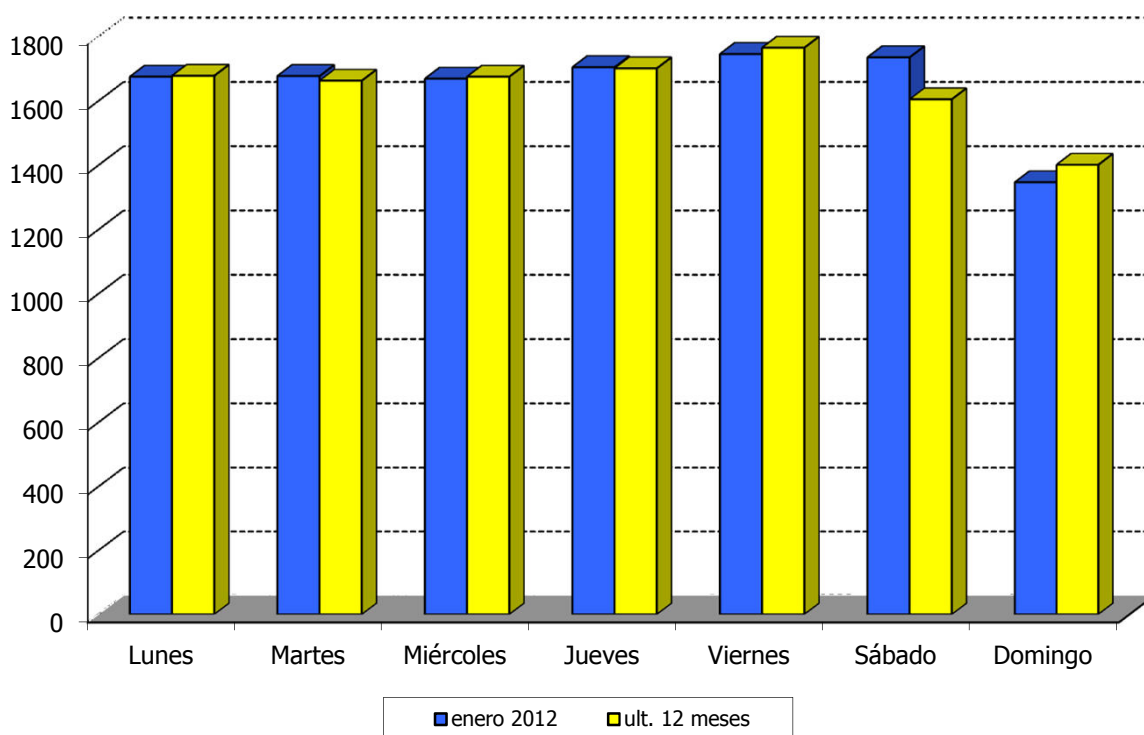

| Contenido | Accesos |
|--------------------------|---------|
| 1. Líneas metropolitanas | 25.930 |
| 2. Trayectos | 25.628 |
| 3. Plano de líneas | 4.652 |
| 4. Horarios Línea M-166 | 3.660 |
| 5. Horarios Línea M-121 | 3.185 |

EVOLUCIÓN (ÚLTIMOS 12 MESES)

DISTRIBUCIÓN SEGÚN EL DÍA DE LA SEMANA

| | Visitas | Media | |
|-----------------|---------------|----------------|-----------------|
| | enero 2012 | enero 2012 | ult. 12 meses |
| Lunes | 8.378 | 1.675,60 | 1.678,52 |
| Martes | 8.389 | 1.677,80 | 1.663,35 |
| Miércoles | 6.678 | 1.669,50 | 1.675,72 |
| Jueves | 6.821 | 1.705,25 | 1.701,70 |
| Viernes | 6.985 | 1.746,25 | 1.765,77 |
| Sábado | 6.944 | 1.736,00 | 1.605,50 |
| Domingo | 6.736 | 1.347,20 | 1.401,63 |
| Días laborables | 37.251 | 1.693,23 | 1.696,88 |
| Fines de semana | 13.680 | 1.520,00 | 1.503,57 |
| TOTAL | 50.931 | 1.642,9 | 1.641,80 |

MEDIA DE VISITAS POR DÍA DE LA SEMANA

DISTRIBUCIÓN POR FRANJA HORARIA

| | enero 2012 | | últimos 12 meses | |
|--------------------|------------|--------|------------------|--------|
| | Páginas | % | Páginas | % |
| Mañana (7h-14h) | 55.790 | 33,64% | 722.593 | 34,64% |
| Tarde (14h-20h) | 60.319 | 36,38% | 771.896 | 37,01% |
| Noche (20h-24h) | 35.926 | 21,67% | 426.543 | 20,45% |
| Madrugada (24h-6h) | 13.787 | 8,31% | 164.729 | 7,90% |

DISTRIBUCIÓN - ENERO 2012

■ Mañana ■ Tarde ■ Noche ■ Madrugada

DURACIÓN DE LAS VISITAS

| | enero 2012 | | últimos 12 meses | |
|-----------------|------------|--------|------------------|--------|
| | Visitas | % | Visitas | % |
| < 2min | 38.098 | 74,80% | 438.798 | 73,22% |
| 2 min - 5 min | 4.550 | 8,93% | 57.833 | 9,65% |
| 5 min - 15 min | 4.016 | 7,89% | 52.149 | 8,70% |
| 15 min - 30 min | 1.685 | 3,31% | 21.792 | 3,64% |
| 30 min - 1 h | 1.684 | 3,31% | 19.042 | 3,18% |
| > 1h | 898 | 1,76% | 9.643 | 1,61% |