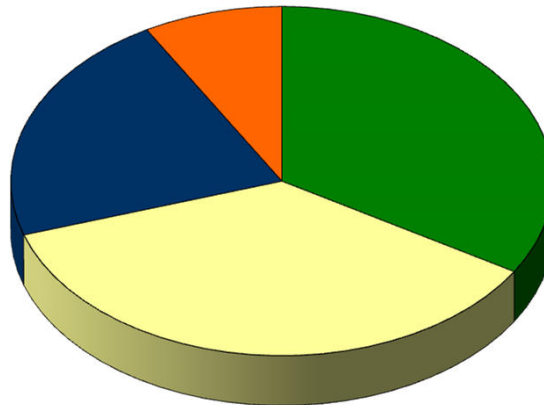

DISTRIBUCIÓN POR FRANJA HORARIA

	enero 2012		últimos 12 meses	
	Páginas	%	Páginas	%
Mañana (7h-14h)	55.790	33,64%	722.593	34,64%
Tarde (14h-20h)	60.319	36,38%	771.896	37,01%
Noche (20h-24h)	35.926	21,67%	426.543	20,45%
Madrugada (24h-6h)	13.787	8,31%	164.729	7,90%

DISTRIBUCIÓN - ENERO 2012

■ Mañana ■ Tarde ■ Noche ■ Madrugada