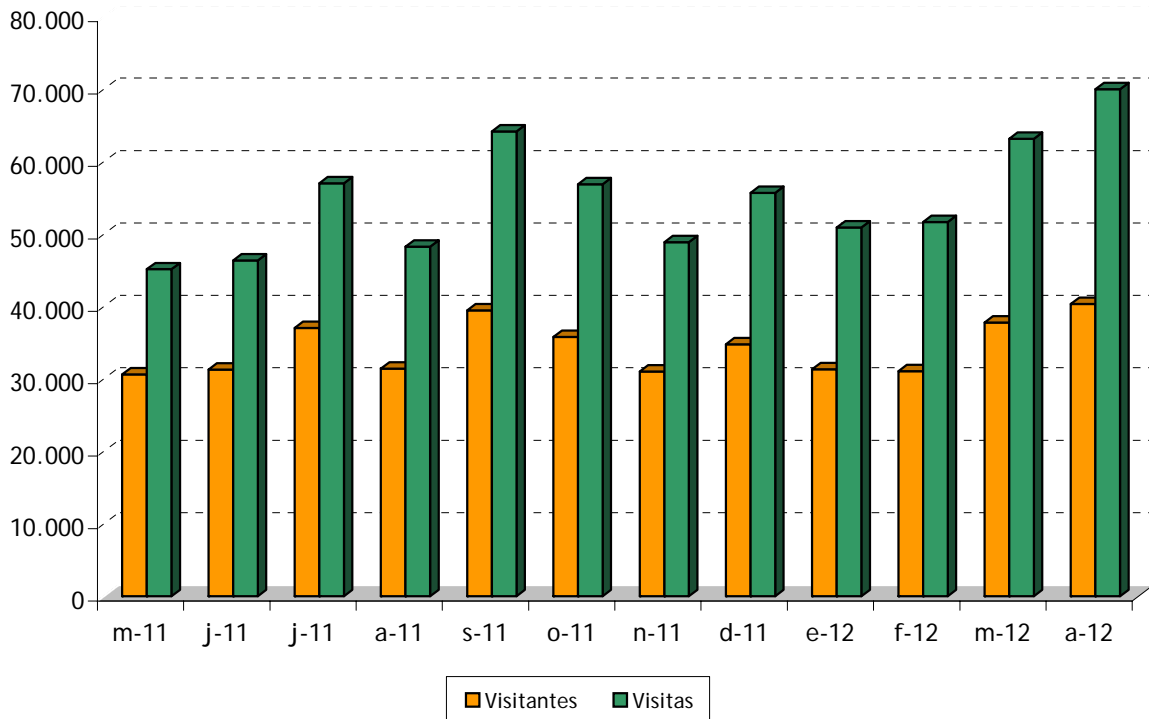

**Visitas**

70.022

1,73 visitas por cada visitante

(658178 en los últimos 12 meses)

**Páginas**

250.506

3,58 páginas por cada visita

(2269831 en los últimos 12 meses)

**CONTENIDOS MÁS VISITADOS**

Contenido	Accesos
1. Líneas metropolitanas	35.470
2. Trayectos	8.556
3. Horarios de Feria	5.255
4. Horarios Línea M-121	3.885
5. Horarios Línea M-166	3.873

**EVOLUCIÓN (ÚLTIMOS 12 MESES)**

**DISTRIBUCIÓN SEGÚN EL DÍA DE LA SEMANA**

	Visitas	Media	
	abril 2012	abril 2012	ult. 12 meses
Lunes	11.961	2.392,20	1.833,72
Martes	9.386	2.346,50	1.822,34
Miércoles	9.594	2.398,50	1.843,24
Jueves	10.303	2.575,75	1.876,89
Viernes	9.874	2.468,50	1.933,73
Sábado	8.459	2.114,75	1.751,56
Domingo	10.445	2.089,00	1.531,09
Días laborables	51.118	2.434,19	1.861,88
Fines de semana	18.904	2.100,44	1.640,27
<b>TOTAL</b>	<b>70.022</b>	<b>2.334,1</b>	<b>1.798,30</b>

**MEDIA DE VISITAS POR DÍA DE LA SEMANA**

**DISTRIBUCIÓN POR FRANJA HORARIA**

	abril 2012		últimos 12 meses	
	Páginas	%	Páginas	%
Mañana (7h-14h)	82.190	32,81%	768.292	33,85%
Tarde (14h-20h)	91.812	36,65%	838.713	36,95%
Noche (20h-24h)	53.248	21,26%	474.732	20,91%
Madrugada (24h-6h)	23.256	9,28%	188.094	8,29%