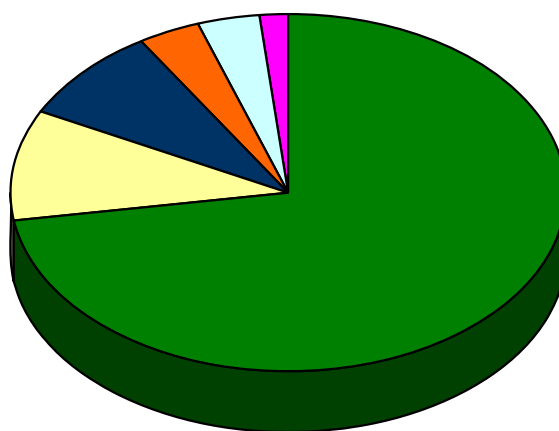

DURACIÓN DE LAS VISITAS

	abril 2012		últimos 12 meses	
	Visitas	%	Visitas	%
< 2min	50.794	72,54%	482.995	73,38%
2 min - 5 min	7.048	10,07%	62.689	9,52%
5 min - 15 min	5.982	8,54%	56.316	8,56%
15 min - 30 min	2.588	3,70%	23.820	3,62%
30 min - 1 h	2.470	3,53%	21.617	3,28%
> 1h	1.140	1,63%	10.741	1,63%

DISTRIBUCIÓN - ABRIL 2012

■ < 2min	■ 2 min - 5 min	■ 5 min - 15 min
■ 15 min - 30 min	■ 30 min - 1 h	■ > 1h