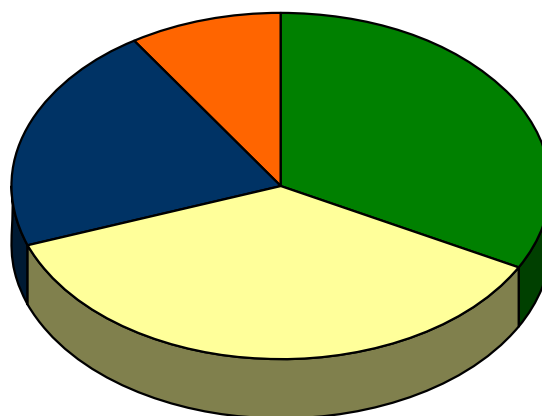

DISTRIBUCIÓN POR FRANJA HORARIA

	abril 2012		últimos 12 meses	
	Páginas	%	Páginas	%
Mañana (7h-14h)	82.190	32,81%	768.292	33,85%
Tarde (14h-20h)	91.812	36,65%	838.713	36,95%
Noche (20h-24h)	53.248	21,26%	474.732	20,91%
Madrugada (24h-6h)	23.256	9,28%	188.094	8,29%

DISTRIBUCIÓN - ABRIL 2012

■ Mañana ■ Tarde ■ Noche ■ Madrugada