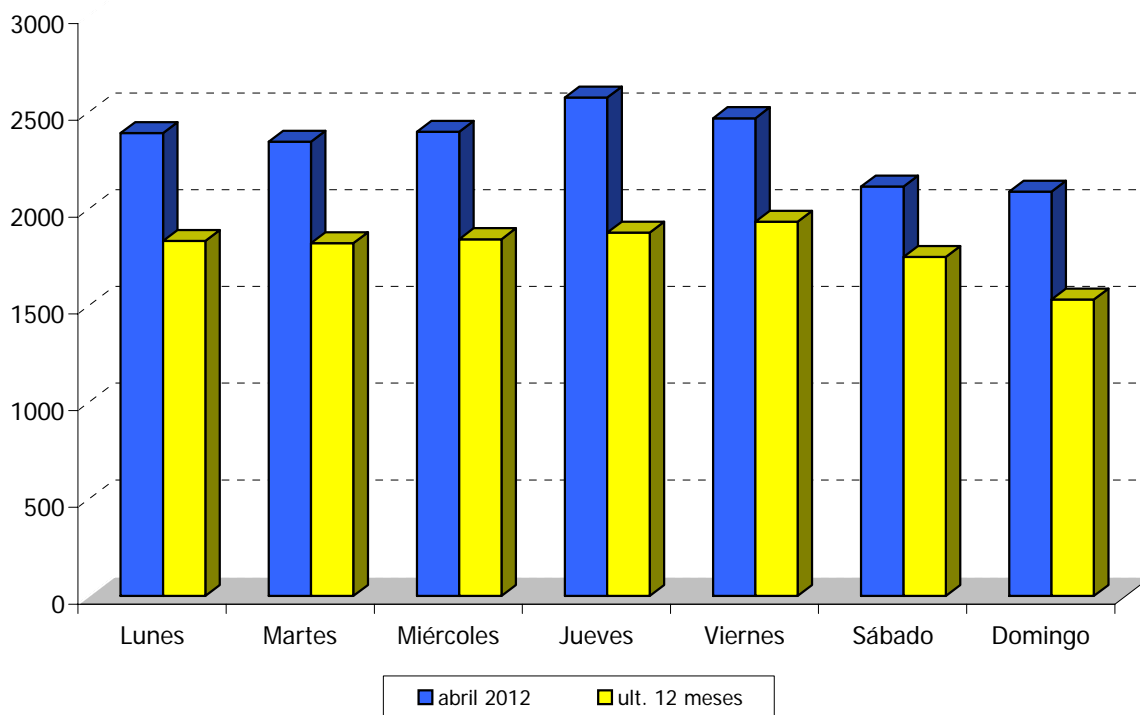

**Visitas**

70.022

1,73 visitas por cada visitante

(658178 en los últimos 12 meses)

**Páginas**

250.506

3,58 páginas por cada visita

(2269831 en los últimos 12 meses)

**CONTENIDOS MÁS VISITADOS**

Contenido	Accesos
1. Líneas metropolitanas	35.470
2. Trayectos	8.556
3. Horarios de Feria	5.255
4. Horarios Línea M-121	3.885
5. Horarios Línea M-166	3.873

**EVOLUCIÓN (ÚLTIMOS 12 MESES)**

**DISTRIBUCIÓN SEGÚN EL DÍA DE LA SEMANA**

	Visitas	Media	
	abril 2012	abril 2012	ult. 12 meses
Lunes	11.961	2.392,20	1.833,72
Martes	9.386	2.346,50	1.822,34
Miércoles	9.594	2.398,50	1.843,24
Jueves	10.303	2.575,75	1.876,89
Viernes	9.874	2.468,50	1.933,73
Sábado	8.459	2.114,75	1.751,56
Domingo	10.445	2.089,00	1.531,09
Días laborables	51.118	2.434,19	1.861,88
Fines de semana	18.904	2.100,44	1.640,27
<b>TOTAL</b>	<b>70.022</b>	<b>2.334,1</b>	<b>1.798,30</b>

**MEDIA DE VISITAS POR DÍA DE LA SEMANA**

**DISTRIBUCIÓN POR FRANJA HORARIA**

	abril 2012		últimos 12 meses	
	Páginas	%	Páginas	%
Mañana (7h-14h)	82.190	32,81%	768.292	33,85%
Tarde (14h-20h)	91.812	36,65%	838.713	36,95%
Noche (20h-24h)	53.248	21,26%	474.732	20,91%
Madrugada (24h-6h)	23.256	9,28%	188.094	8,29%